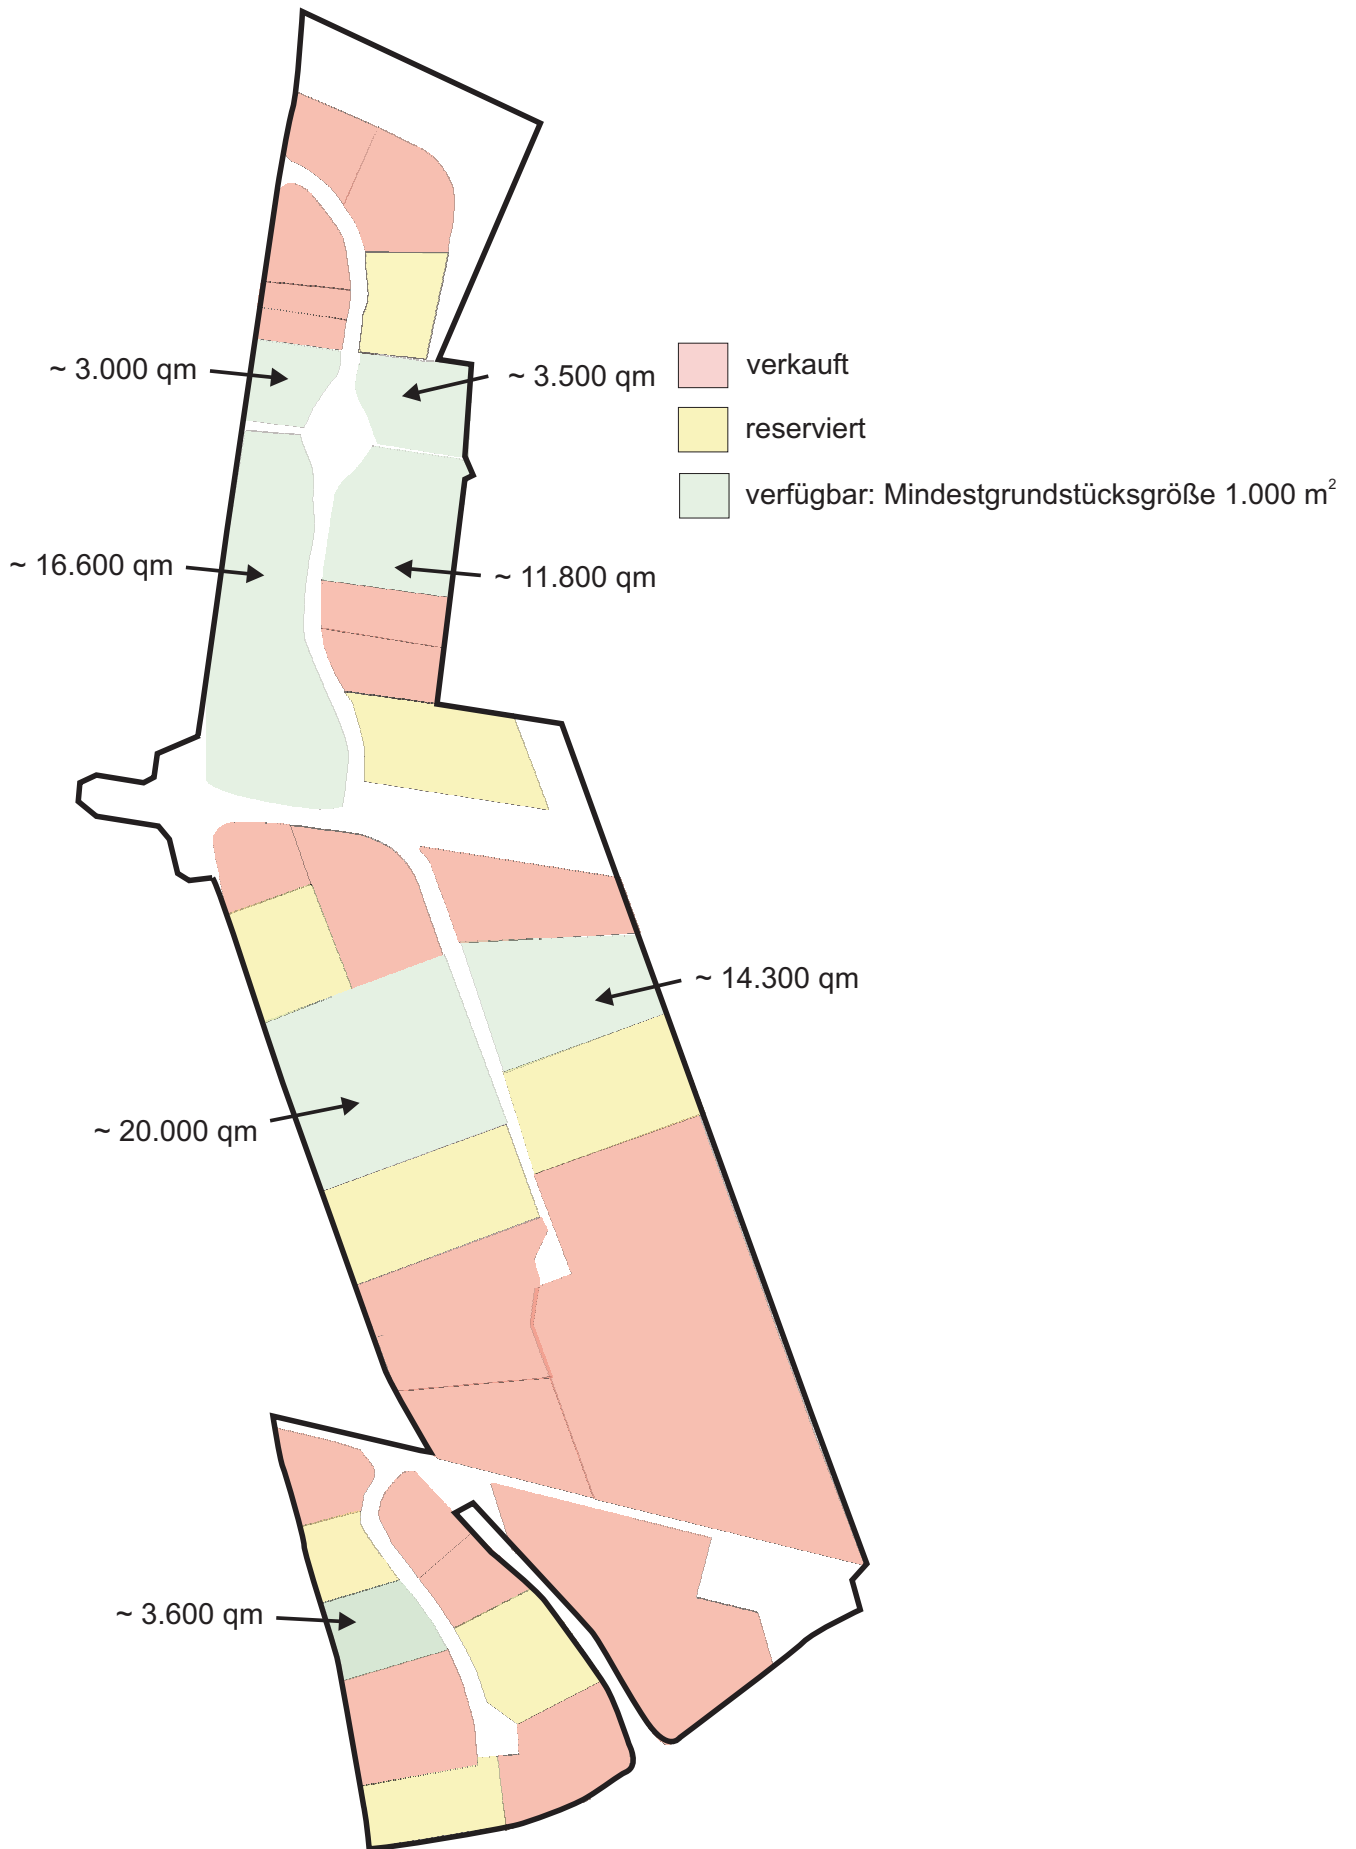

Gewerbebegebiet Westtangente

100 Meter